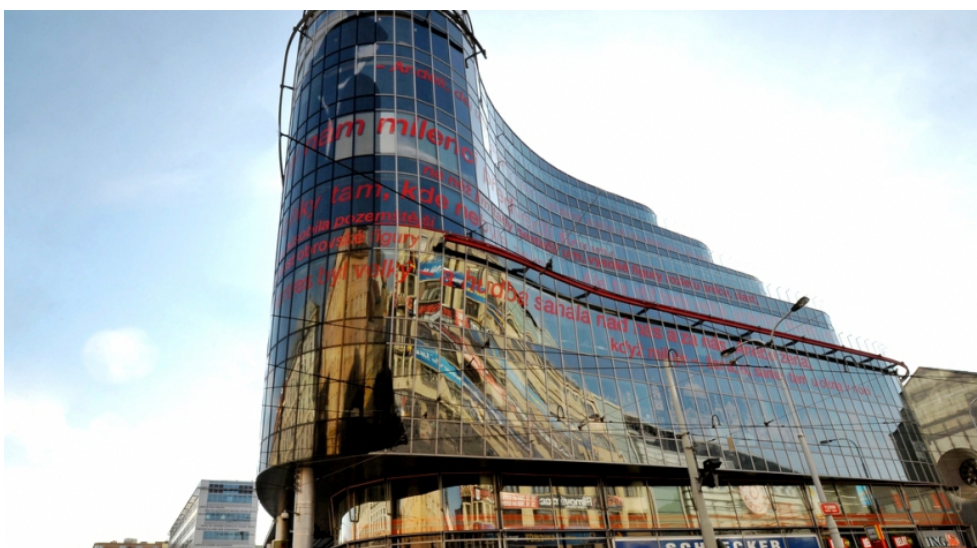

# Zlatý Anděl

Nádražní 344/23, Praha 5, Praha

## Lokalita

Atraktivní lokalita v Praze 5 - Anděl. Budova se nachází přímo nad stanicí metra Anděl (trasa B) a v blízkosti několika tramvajových zastávek. Centrum Prahy i letiště Václava Havla jsou vzdálené 20 minut jízdy autem.

## Popis

Budova Zlatý Anděl má díky své lokalitě panoramatické výhledy. V přízemí se nachází reprezentativní recepce. Budova se pyšní BREEAM EXCELLENT certifikátem a nízkými provozními náklady. KANCELÁŘE NA KLÍČ V této budově se nachází centrum servisovaných kanceláří - jde o kanceláře moderně vybavené nábytkem a s rozvedenou IT kabeláží, které mají přístup 24/7. V ceně nájemného je již zahrnut i nájem sdílených prostor, využívání služeb recepce včetně třídění pošty, využívání toalet, relax zón, kuchyňky vč. konzumace, úklidových služeb, copy centra a parkování pro návštěvy. Zahrnuta je i spotřeba energie.