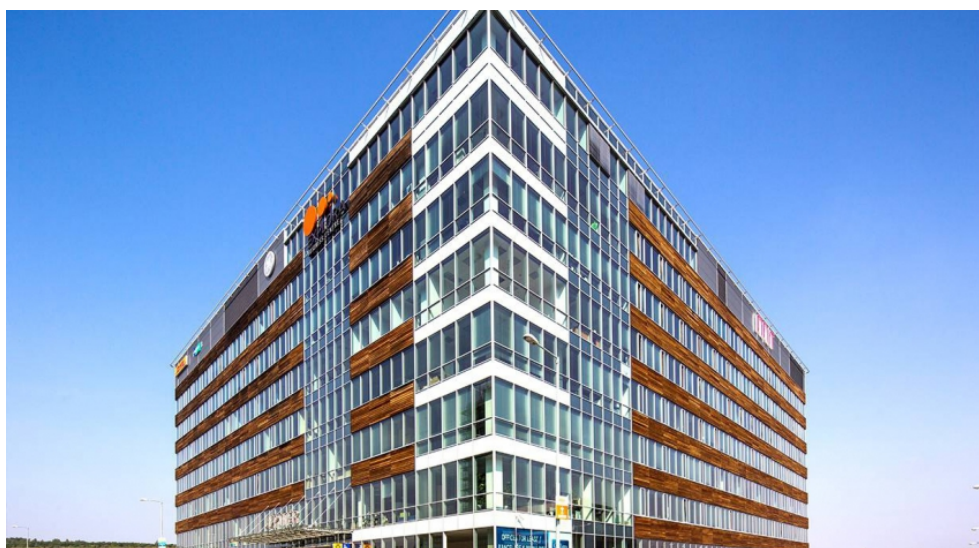

Explora Business Centre Jupiter

Bucharova 14, Praha 5, Praha

Lokalita

Budova Explora Jupiter se nachází v Bucharově ulici, což umožňuje skvělé spojení na dálnici D5, letiště i do centra. Výhodou budovy je výborná viditelnost a dostupnost MHD, protože je situovaná přímo u stanice metra a zastávky autobusu.

Popis

Explora nabízí přes 21 000 m² moderních prostor a dostatek parkovacích míst v garážích. Kantýna, kavárna, pobočka banky, občerstvení, prodejna potravin nebo showroom aut jsou k dispozici v budově, další služby jako restaurace a obchody jsou v okolí. Budova byla certifikovaná LEED Gold.