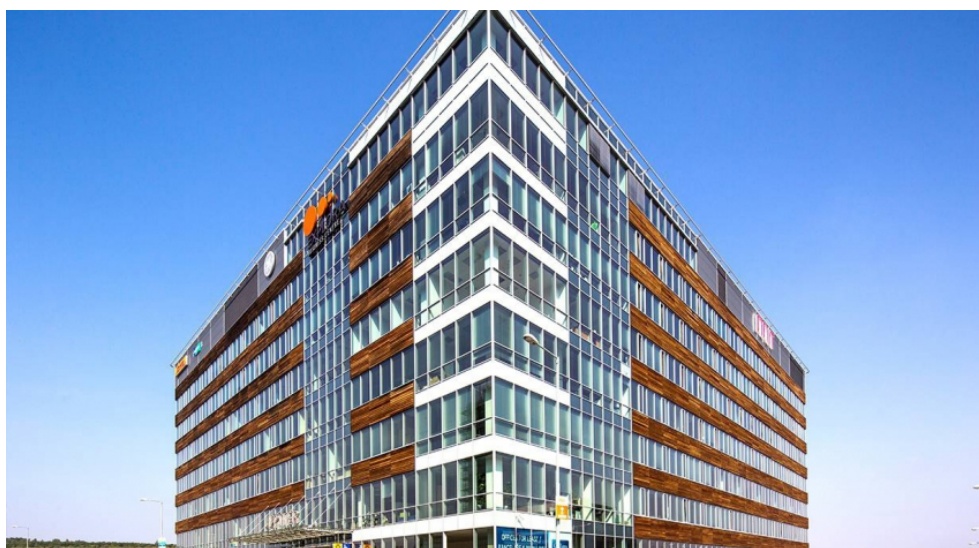

Explora Business Centre Jupiter

Bucharova 14, Praha 5, Praha

Lokalita

Budova Explora Jupiter se nachází v Bucharově ulici, což umožňuje skvělé spojení na dálnici D5, letišti i do centra. Výhodou budovy je výborná viditelnost a dostupnost MHD, protože je situovaná přímo u stanice metra a zastávky autobusu.

Popis

Explora nabízí přes 21 000 m² moderních prostor a dostatek parkovacích míst v garážích. Kantýna, kavárna, pobočka banky, občerstvení, prodejna potravin nebo showroom aut jsou k dispozici v budově, další služby jako restaurace a obchody jsou v okolí. Budova byla certifikovaná LEED Gold.