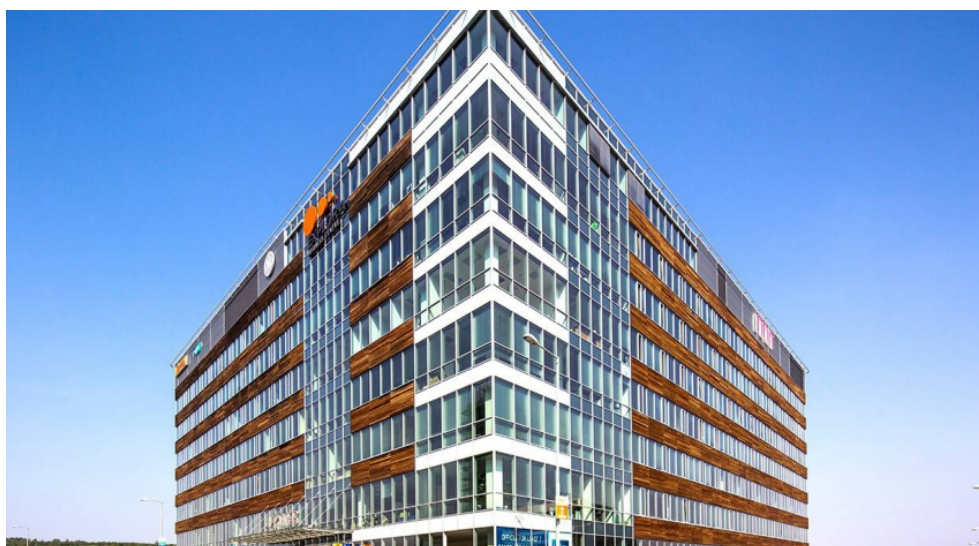

Explora Business Centre Jupiter

Bucharova 14, Praha 5, Praha

Lokalita

Budova Explora Jupiter se nachází v Bucharově ulici, což umožňuje skvělé spojení na dálnici D5, letiště i do centra. Výhodou budovy je výborná viditelnost a dostupnost MHD, protože je situovaná přímo u stanice metra a zastávky autobusu.

Popis

Explora nabízí přes 21 000 m² moderních prostor a dostatek parkovacích míst v garážích. Kantýna, kavárna, pobočka banky, občerstvení, prodejna potravin nebo showroom aut jsou k dispozici v budově, další služby jako restaurace a obchody jsou v okolí. Budova byla certifikovaná LEED Gold.